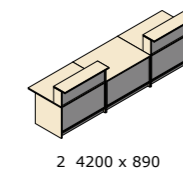

Priimamojo baldai REGI – padės sukurti svingingą ir dalykinę aplinką. Tiesių ir lenktų formų baldų kompozicijos, medžio spalvų dangų deriniai su metalo ar antracito dydžio priimamojo erdvėms.

Reception furniture REGI will help creating a hospitable and businesslike environment. Compositions of furniture of straight and curved forms, combinations of wood-colour covers and the colours of metal and anthracite: a modern solution for reception spaces of various sizes.

Мебель для приёмной РЕГИ - поможет создать дружескую и деловую атмосферу. Мебельные композиции прямых и изогнутых форм, сочетания покрытий цвета дерева с оттенками металла и антрацита – современное решение для пространства приёмной разных размеров.